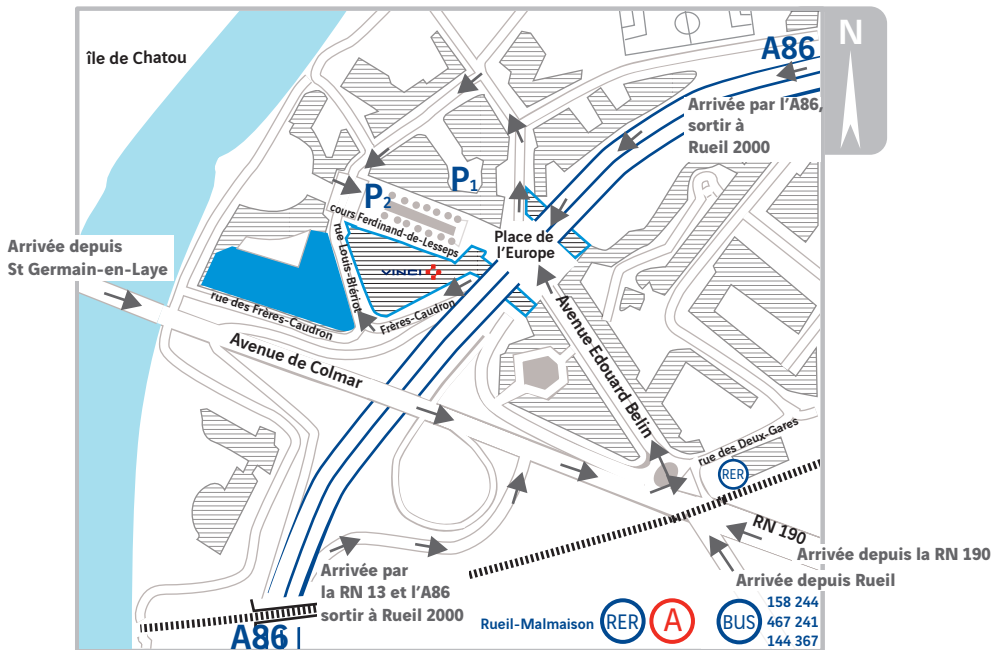

12, rue Louis Blériot
CS 30035
92506 Rueil-Malmaison Cedex
Tél : +33 1 47 16 35 00
Fax : +33 1 47 16 33 75
www.vinci-concessions.com

Accès en voiture ou deux-roues :

Stationnement possible au parking visiteurs VINCI (parking P2).

En venant de Paris :

- rejoindre l'A14 direction "tunnel de la Défense"
- rejoindre l'A86 en direction de Versailles /Rueil-Malmaison
- prendre la sortie 35 et continuer sur la rue des Frères Caudron

En venant des Yvelines (Versailles) :

- rejoindre l'A86 en direction de Nanterre,
- prendre la sortie 35 et continuer sur l'avenue de Colmar sur 400 m,

- tourner à gauche rue des deux gares, puis à gauche av. Edouard Belin sur 200 m,
- tourner à droite rue Auguste Perret, puis à gauche rue Louis Blériot. Pour rejoindre le parking, tourner à droite rue des Frères Caudron.

Stations Autolib à proximité :

- 6, rue Henri Ste Claire Deville : 900 m
- 4, rue Auguste Perret : 300 m
- Avenue Edouard Belin : 600 m

Accès piéton :

au 12-14, rue Louis Blériot.